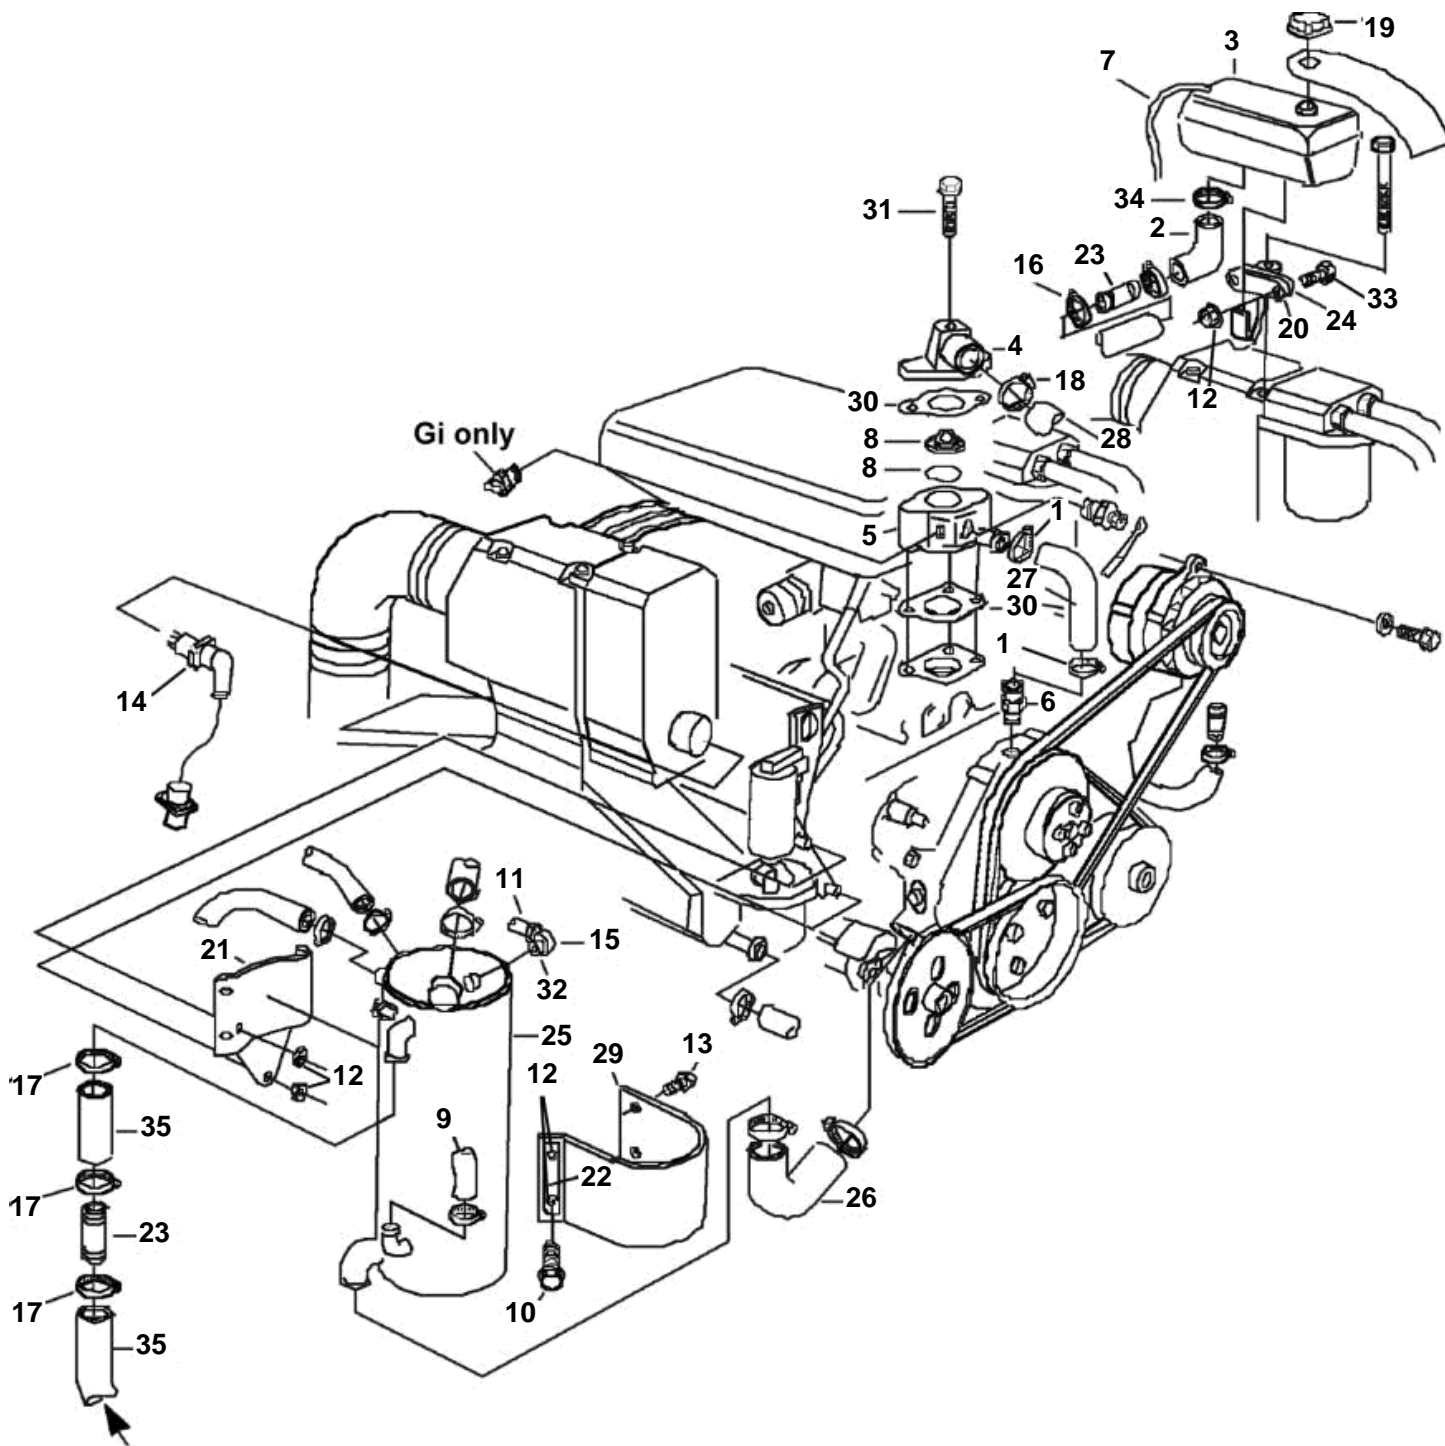

FRESH WATER COOLING KIT

FRESH WATER COOLING KIT

REF	PART NO.	QTY	DESCRIPTION	NOTES
	3857595	1	Freshwater cool kit	4.3 GL/GS/Gi
1	3852602	2	· Clamp	
2	857500	1	· Hose	
3	861105	1	· Expansion tank	
4	3851384	1	· Thermostat housing	
5	3851383	1	· Thermostat housing, Lower	
6	943268	1	· Hose nipple	
7	942700		· Hose	As required
8	875788	1	· Thermostat kit	
9	943369		· Hose	As required
10	946173	4	· Flange screw	
11	945652	6	· Hose clamp	
12	948645	6	· Lock nut	Not shown
13	945444	2	· Flange screw	
14	3857494	1	· Cable, 10-pin pigtail adapter	
	940119	2	· Nut	
15	961611	1	· Elbow nipple	
16	961666	3	· Hose clamp	
17	961667	4	· Hose clamp	
18	961670	2	· Hose clamp	
19	1674083	1	· Pressure cap	
20	3857405	1	· Bracket	
21	3851393	1	· Bracket	
22	3851396	1	· Bracket	
23	3851413	2	· Connection pipe	
24	3857422	1	· Bracket	
25	3851586	1	· Heat exchanger	
26	3851591	1	· Hose	
27	3851592	1	· Hose	
28	3851762	1	· Hose	
29	3851395	1	· Bracket	
30	3852111	2	· Gasket	
31	3853401	2	· Screw	
32	3851598	1	· Fitting	
33	950004	2	· Screw	
34	3855719	1	· Clamp	
35	943367		· Hose	As required
	3857494	1	· Cable	Not shown
	3853598	1	· Riser	Not shown
	3857596	1	Freshwater cool kit	5.0GL/Gi; 5.7GS/GSi
1	3852602	2	· Clamp	
2	857500	1	· Hose	
3	861105	1	· Expansion tank	
4	3851384	1	· Thermostat housing	
5	3851383	1	· Thermostat housing, Lower	
6	943268	1	· Hose nipple	
7	942700		· Hose	As required
8	875788	1	· Thermostat kit	
9	943369		· Hose	As required
10	946173	4	· Flange screw	
11	945652	6	· Hose clamp	
12	948645	6	· Lock nut	Not shown
13	945444	2	· Flange screw	
	940119	2	· Nut	Not shown
15	961611	1	· Elbow nipple	
16	961666	3	· Hose clamp	
17	961667	4	· Hose clamp	
18	961670	2	· Hose clamp	
19	1674083	1	· Pressure cap	
20	3857405	1	· Bracket	
21	3851393	1	· Bracket	
22	3851396	1	· Bracket	
23	3851413	2	· Connection pipe	
24	3857422	1	· Bracket	